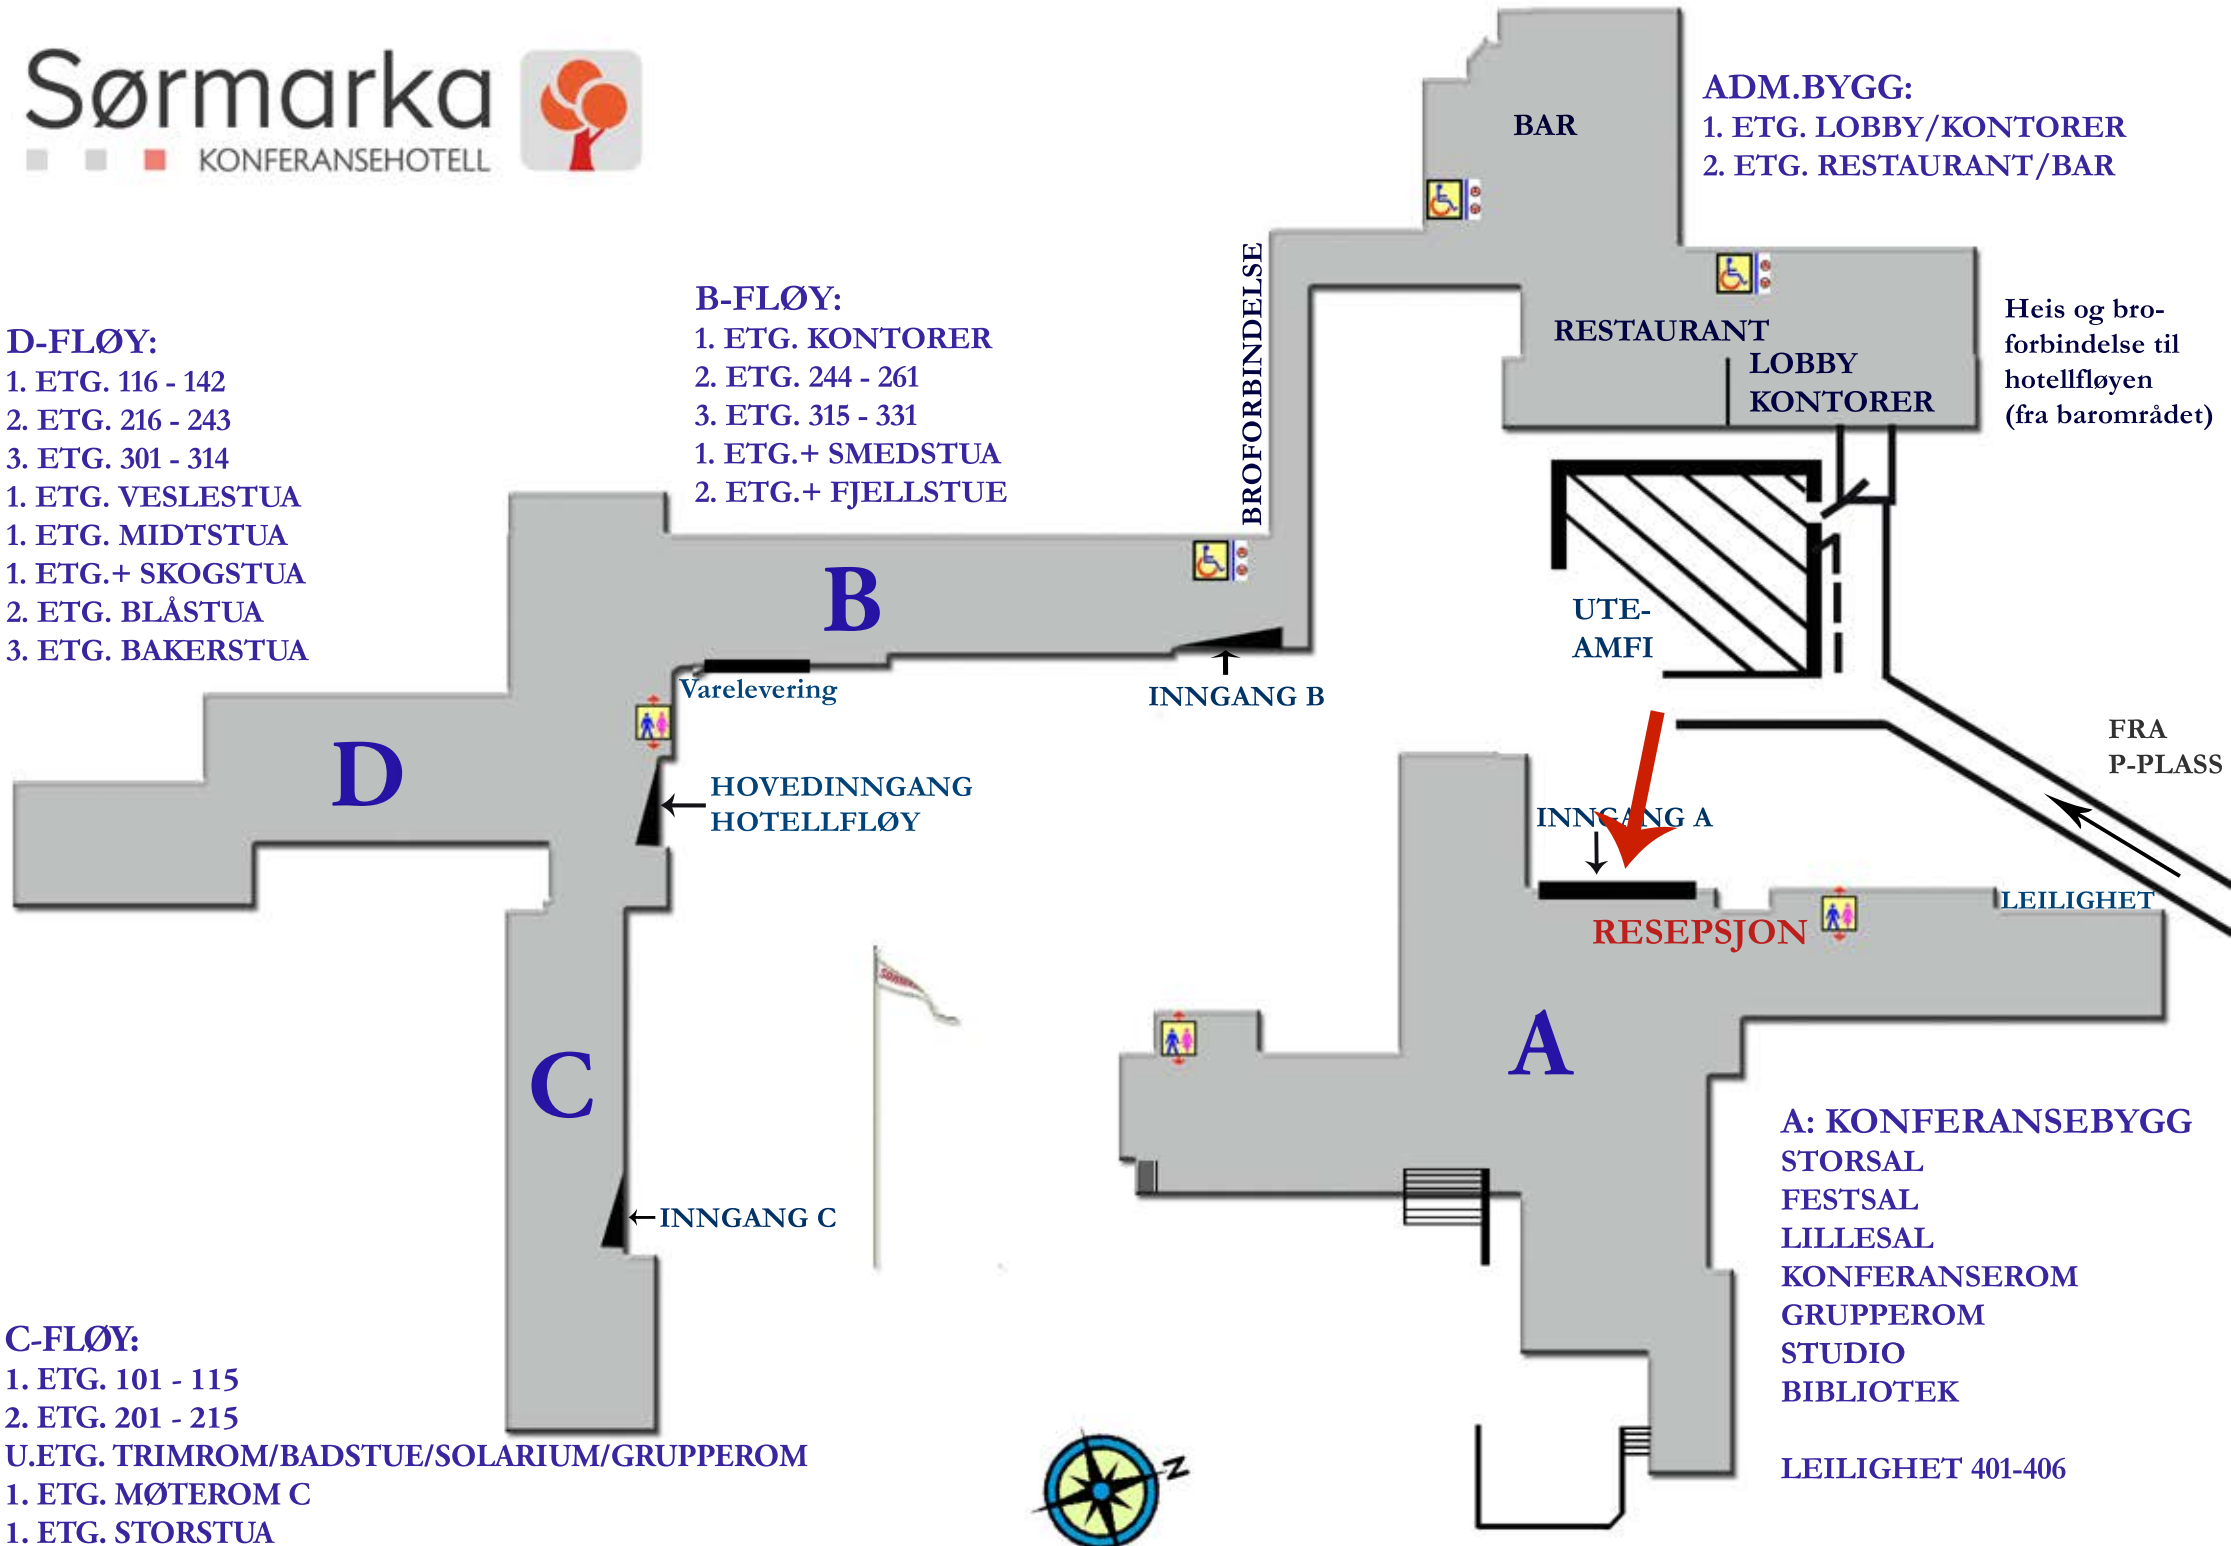

D-FLØY:

- 1. ETG. 116 - 142
- 2. ETG. 216 - 243
- 3. ETG. 301 - 314
- 1. ETG. VESLESTUA
- 1. ETG. MIDTSTUA
- 1. ETG.+ SKOGSTUA
- 2. ETG. BLÅSTUA
- 3. ETG. BAKERSTUA

B-FLØY:

- 1. ETG. KONTORER
- 2. ETG. 244 - 261
- 3. ETG. 315 - 331
- 1. ETG.+ SMEDSTUA
- 2. ETG.+ FJELLSTUE

C-FLØY:

- 1. ETG. 101 - 115
- 2. ETG. 201 - 215
- U.ETG. TRIMROM/BADSTUE/SOLARIUM/GRUPPEROM
- 1. ETG. MØTEROM C
- 1. ETG. STORSTUA

ADM.BYGG:

- 1. ETG. LOBBY/KONTORER
- 2. ETG. RESTAURANT/BAR

Heis og broforbindelse til hotellfløyen (fra barområdet)

FRA P-PLASS

- A: KONFERANSEBYGG
- STORSAL
- FESTSAL
- LILLESAL
- KONFERANSEROM
- GRUPPEROM
- STUDIO
- BIBLIOTEK
- LEILIGHET 401-406