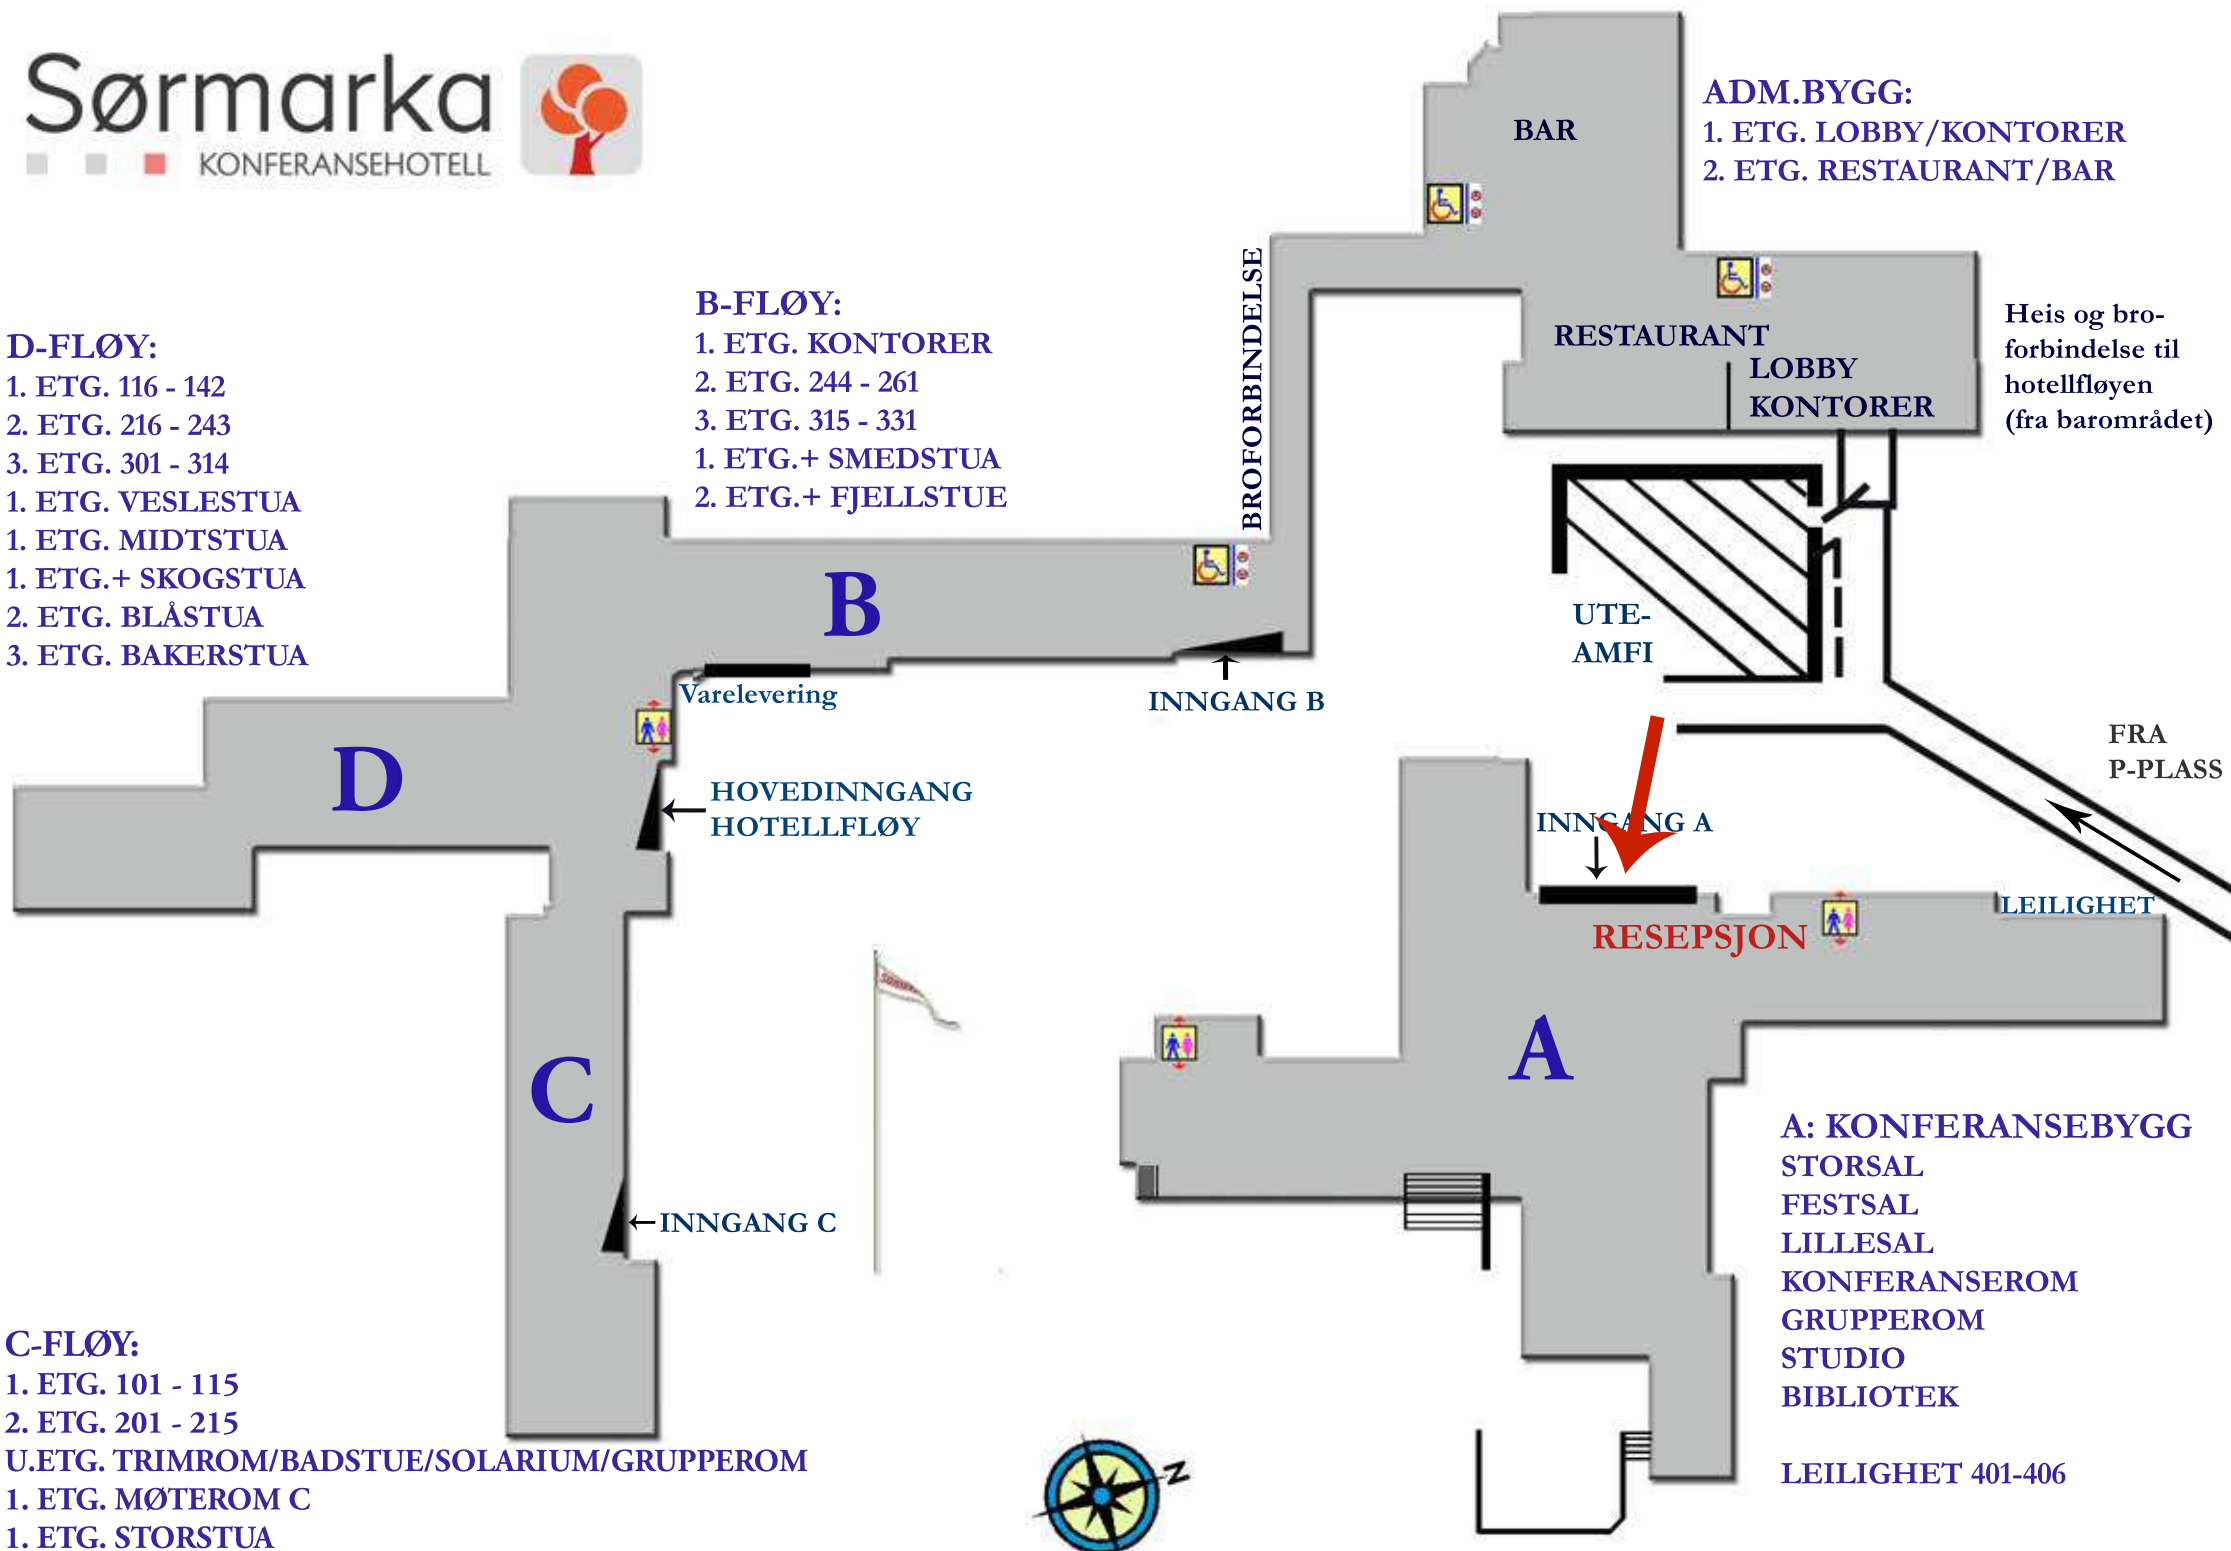

## D-FLØY:

- 1. ETG. 116 - 142
- 2. ETG. 216 - 243
- 3. ETG. 301 - 314
- 1. ETG. VESLESTUA
- 1. ETG. MIDTSTUA
- 1. ETG.+ SKOGSTUA
- 2. ETG. BLÅSTUA
- 3. ETG. BAKERSTUA

## B-FLØY:

- 1. ETG. KONTORER
- 2. ETG. 244 - 261
- 3. ETG. 315 - 331
- 1. ETG.+ SMEDSTUA
- 2. ETG.+ FJELLSTUE

## ADM.BYGG:

- 1. ETG. LOBBY/KONTORER
- 2. ETG. RESTAURANT/BAR

Heis og broforbindelse til hotellfløyen (fra barområdet)

FRA P-PLASS

**A: KONFERANSEBYGG**  
STORSAL  
FESTSAL  
LILLESAL  
KONFERANSEROM  
GRUPPEROM  
STUDIO  
BIBLIOTEK  
  
LEILIGHET 401-406